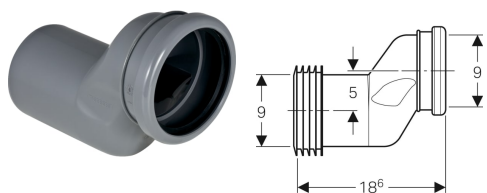

Jeu de manchons de raccordement Geberit pour WC suspendu, excentrés de 5 cm

Exemple d'image

Utilisation

- Pour compenser le décalage entre les raccords pour WC et les évacuations murales

Contenu de la livraison

- Manchon de raccordement en PVC, \varnothing 90 mm
- 2 manchettes en EPDM, \varnothing 90 / 110 mm

N° de réf.

388.352.29.1
