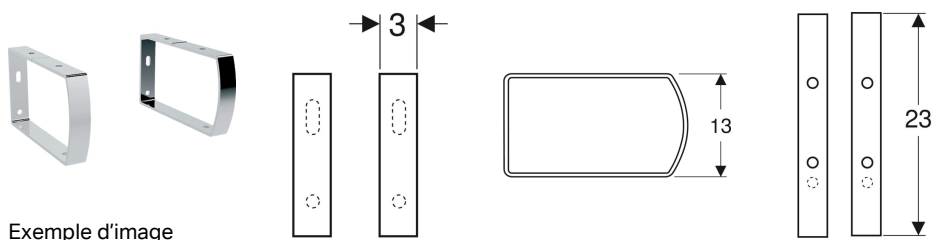

Set d'équerres de montage Geberit Renova pour lavabos

Exemple d'image

- Pour la fixation de lavabos sur des parois en construction massive

Utilisation

Contenu de la livraison

- Kit à 2 éléments

N° de réf.	Couleur / surface
00032200017	chromé