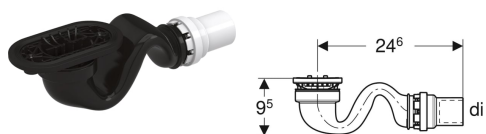

Bonde de douche Geberit Sestra, garde d' eau 50 mm, sortie en PVC

Exemple d'image

Utilisation

- Convient exclusivement aux receveurs de douche Geberit Sestra

Caractéristiques

- Conforme aux exigences de la norme EN 274

Contenu de la livraison

- Siphon
- Filtre à cheveux

Caractéristiques techniques

Débit d'évacuation maximal à hauteur d'eau de 15 mm	0.59 l/s
Garde d'eau	50 mm

- Matériel de fixation

A commander en supplément

- Receveur de douche Sestra

N° de réf.	DN	di, ø
550.008.00.1	40	40 mm