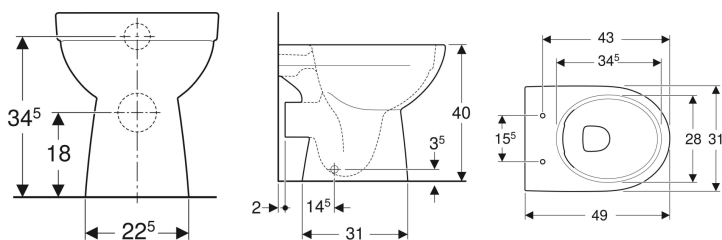

**WC au sol à fond creux Geberit Renova, sortie horizontale, semi-caréné, Rimfree**

Exemple d'image

**Utilisation**

- Pour réservoirs apparents et à encastrer
- Pour poussoirs à encastrer

**Caractéristiques**

- Au sol

- Cuvette Rimfree sans bride
- Type 1, volume total 6/5 l, selon EN 997
- Sortie horizontale
- Semi-caréné

**Caractéristiques techniques**

Matériau | Céramique sanitaire

**Contenu de la livraison**

- Matériel de fixation

**A commander en supplément**

- Abattant WC

N° de réf.	Couleur / surface	B	H	T
500.480.01.2	blanc	35.2 cm	40 cm	49 cm