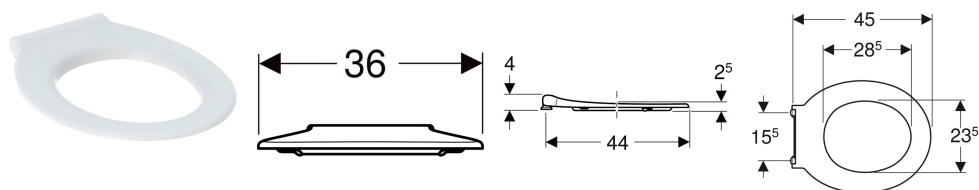

Lunette d'abattant Geberit Renova Comfort, adapté PMR, antibactérien, fixation par le dessus

Exemple d'image

Caractéristiques

- Adapté aux personnes à mobilité réduite
- Charnières en acier inoxydable, renforcées
- Antibactérien

Caractéristiques techniques

Matériau	Duroplast
Entraxe de fixation	15.5 cm

N° de réf.	Couleur / surface	Fermeture ralentie	Fixation	Matériau de charnière
500.680.01.1	blanc	Non	Par le haut	Acier inoxydable