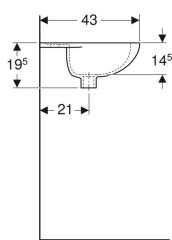

Lavabo Geberit Bastia

Exemple d'image

Caractéristiques

- Combinable avec cache-siphon
- Combinable avec colonne

Caractéristiques techniques

Matériau | Céramique sanitaire

N° de réf.	Couleur / surface	Trou de robinetterie	Trop-plein	B	H	T
Y00110000000	blanc	Au centre	Visible	55 cm	19.5 cm	43 cm