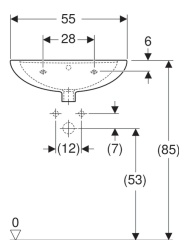

Lavabo Geberit Bastia

Exemple d'image

Caractéristiques

- Combinable avec cache-siphon
- Combinable avec colonne

Caractéristiques techniques

Matériau | Céramique sanitaire

N° de réf.	Couleur / surface	Trou de robinetterie	Trop-plein	B	H	T
Y00110000000	blanc	Au centre	Visible	55 cm	19.5 cm	43 cm