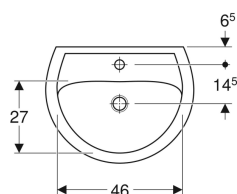

Lavabo Geberit Bastia

Exemple d'image

Caractéristiques

- Combinable avec cache-siphon
- Combinable avec colonne

Caractéristiques techniques

Matériau | Céramique sanitaire

N° de réf.	Couleur / surface	Trou de robinetterie	Trop-plein	B	H	T
Y00110000000	blanc	Au centre	Visible	55 cm	19.5 cm	43 cm