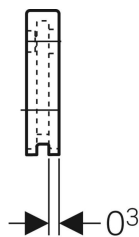

Isolation phonique Geberit pour applique 90° simple

Exemple d'image

Utilisation

- Pour appliques Geberit avec filetage femelle Rp 1/2" et Rp 3/4"

Caractéristiques

- Noir

Caractéristiques techniques

Réduction phonique à une pression dynamique de 3 bars	10 dB(A)
Matériau	EPDM