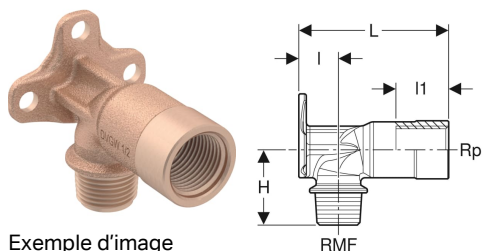

## Applique 90° Geberit avec filetage mâle MF 1/2"

Exemple d'image

### Caractéristiques

- Filetage mâle MF 1/2" compatible avec MasterFix et MeplaFix
- Trois trous de fixation
- Raccord MF 1/2" équipé d'un bouchon de protection bleu

### Caractéristiques techniques

Matériau | Bronze (CuSn5Zn5Pb2-C)

N° de réf.	DN	RMF	Rp	arc	L	I	I1	H
602.285.00.1	15	1/2 "	1/2 "	90 °	5.7 cm	1.8 cm	2.6 cm	3.5 cm
602.287.00.2	15	1/2 "	1/2 "	90 °	7.3 cm	1.8 cm	3 cm	3.5 cm
602.297.00.2	15	1/2 "	3/4 "	90 °	7.3 cm	1.8 cm	3 cm	3.5 cm
602.299.00.1	15	1/2 "	1/2 "	90 °	6.6 cm	1.8 cm	2.6 cm	3.5 cm