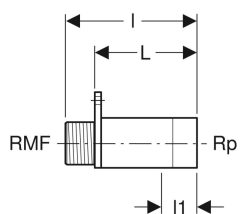

Applique droite Geberit avec filetage mâle MF 1/2"

Exemple d'image

Utilisation

- Pour eau potable froide et chaude
- Pour eau de chauffage
- Pour eau de refroidissement sans antigel
- Pour eau de refroidissement avec antigel
- Pour air comprimé (classe de pureté d'huile 0-3)
- Pour dépression
- Pour les applications domestiques, industrielles et la construction navale

Caractéristiques

- Filetage mâle MF 1/2" compatible avec MasterFix et MeplaFix
- Trois trous de fixation
- Raccord MF 1/2" équipé d'un bouchon de protection bleu

Caractéristiques techniques

Matériau | Bronze (CuSn5Zn5Pb2-C)

N° de réf.	DN	RMF	Rp	L	I	l1	
602.283.00.1	15	1/2 "	1/2 "	5.7 cm	7.9 cm	2.7 cm	
602.269.00.1	15	1/2 "	1/2 "	6.6 cm	8.8 cm	2.7 cm	Nouveau

Accessoires

- Isolation phonique Geberit pour applique droite