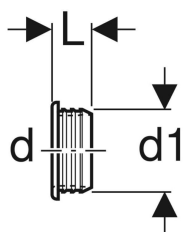

## Manchette Geberit

Exemple d'image

### Caractéristiques techniques

Matériau

EPDM

N° de réf.	d, ø	d1, ø	L
152.796.00.1	40 mm	44 mm	2.3 cm
152.496.00.1	40 mm	46 mm	2.3 cm
152.495.00.1	32 mm	46 mm	2.3 cm
153.564.16.1	32 mm	58 mm	2.3 cm
153.565.16.1	40 mm	58 mm	2.3 cm
153.566.16.1	50 mm	58 mm	2.3 cm