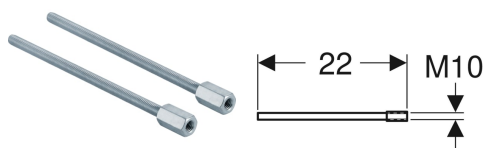

Kit de rallonge pour fixations murales Geberit Duofix

Exemple d'image

Utilisation

- Pour prolonger des fixations murales Geberit Duofix de 20 cm
- Pour fixation murale Geberit Duofix avec tige filetée M10

Caractéristiques

- Peut être raccourci

Contenu de la livraison

- Kit à 2 éléments

- Galvanisé

Caractéristiques techniques

Matériau | Acier

N° de réf.