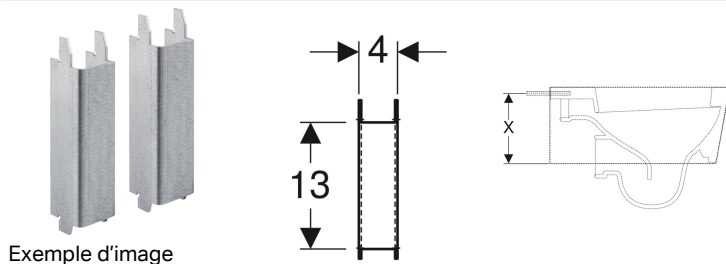

Jeu de supports de cuvettes de WC Geberit Duofix avec petite surface d'appui

Utilisation

- Pour soutenir en supplément les cuvettes de WC ayant une surface d'appui X < 17 cm (surface d'appui X = cote de l'arête inférieure de la céramique de WC au centre du trou de fixation de la céramique de WC)
- Pour bâti-supports Geberit Duofix et Geberit GIS pour WC suspendu avec les logements prévus

Caractéristiques

- Galvanisé
- Profilé en U

Caractéristiques techniques

Matériau | Acier

Contenu de la livraison

- Kit à 2 éléments

N° de réf.

111.847.00.1

- Pour les céramiques des WC ci-après, il est connu que les supports doivent être montés : 1) Produit : Flaminia (www.ceramicaflaminia.it), type : Link 5051 et Mini Link 5064 2) Produit : Globo (www.ceramicaglobo.com), type : GLOBOconcept SAS02 et SAS03