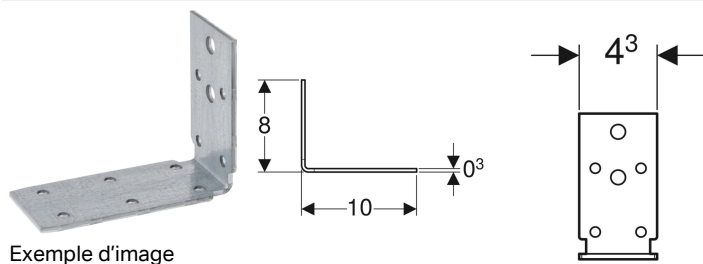

Equerre pour système Geberit Duofix

Utilisation

- Pour le montage horizontal de rails pour système Geberit Duofix entre les montants Duofix à hauteur du local
- Pour confectionner des trappes dans les parois Geberit Duofix pour portes et armoires de toilette

Caractéristiques

- Insérable dans les rails pour système Geberit Duofix
- Galvanisé

Caractéristiques techniques

| | |
|----------|-------|
| Matériau | Acier |
|----------|-------|

Contenu de la livraison