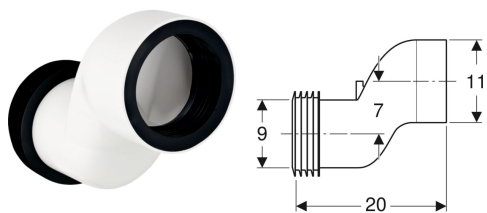

Kit de manchon de raccordement Geberit pour WC suspendu, excentré de 7 cm

Exemple d'image

Utilisation

- Pour compenser le décalage entre les raccords pour WC et les évacuations murales

Caractéristiques techniques

Matériau

PP

Contenu de la livraison

- Manchon de raccordement en PP, ø 90 mm
- 2 manchettes en EPDM, ø 90 / 110 mm

N° de réf. **arc**

131.108.11.1 0°