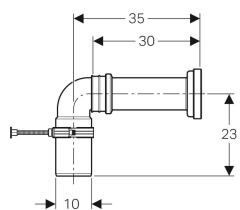

Kit de raccordement Geberit pour WC au sol

Exemple d'image

Utilisation

- Pour raccorder des WC suspendus sur siphon au sol
- Pour raccorder des WC au sol sur siphon au sol

Contenu de la livraison

- Coude de raccordement 90° en PVC, \varnothing 90 / 100 mm
- Manchon de raccordement pour WC, en PE-HD, \varnothing 90 mm
- Manchette en EPDM, \varnothing 122 mm
- Manchette en EPDM, \varnothing 90 mm
- Matériel de fixation