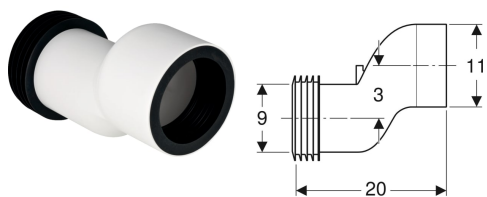

Kit de manchon de raccordement Geberit pour WC suspendu, excentré de 3 cm

Exemple d'image

Utilisation

- Pour compenser le décalage entre les raccords pour WC et les évacuations murales

Caractéristiques techniques

Matériau

PP

Contenu de la livraison

- Manchon de raccordement en PP, ø 90 mm
- 2 manchettes en EPDM, ø 90 / 110 mm

N° de réf. **arc**

131.085.11.1 0°