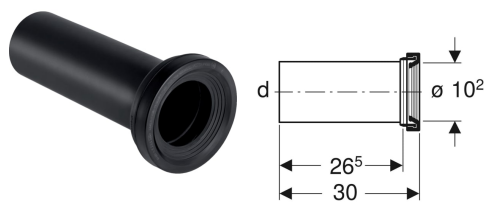

## Kit de manchon de raccordement Geberit pour WC

Exemple d'image

### Utilisation

- Pour raccorder des WC au sol sur évacuation murale
- Pour le raccordement de WC suspendus

### Contenu de la livraison

- Manchon de raccordement en PE-HD, ø 90 mm

- Manchette en EPDM, ø 122 mm

N° de réf.	DN	d, ø	arc
131.083.16.1	90	90 mm	0°