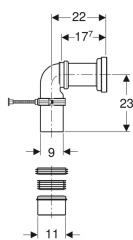

## Kit de raccordement Geberit pour WC au sol

---

Exemple d'image

### Utilisation

- Pour raccorder des WC suspendus sur siphon au sol
- Pour raccorder des WC au sol sur siphon au sol

### Contenu de la livraison

- Manchon de raccordement en PE-HD,  $\varnothing$  90 mm
- Coude de raccordement 90° en PE-HD,  $\varnothing$  90 mm
- Manchon de transition en PE-HD,  $\varnothing$  90 / 110 mm
- Manchette en EPDM,  $\varnothing$  105 mm
- Manchette en EPDM,  $\varnothing$  122 mm
- Manchette en EPDM,  $\varnothing$  90 / 110 mm
- Manchette en EPDM,  $\varnothing$  90 mm
- Matériel de fixation